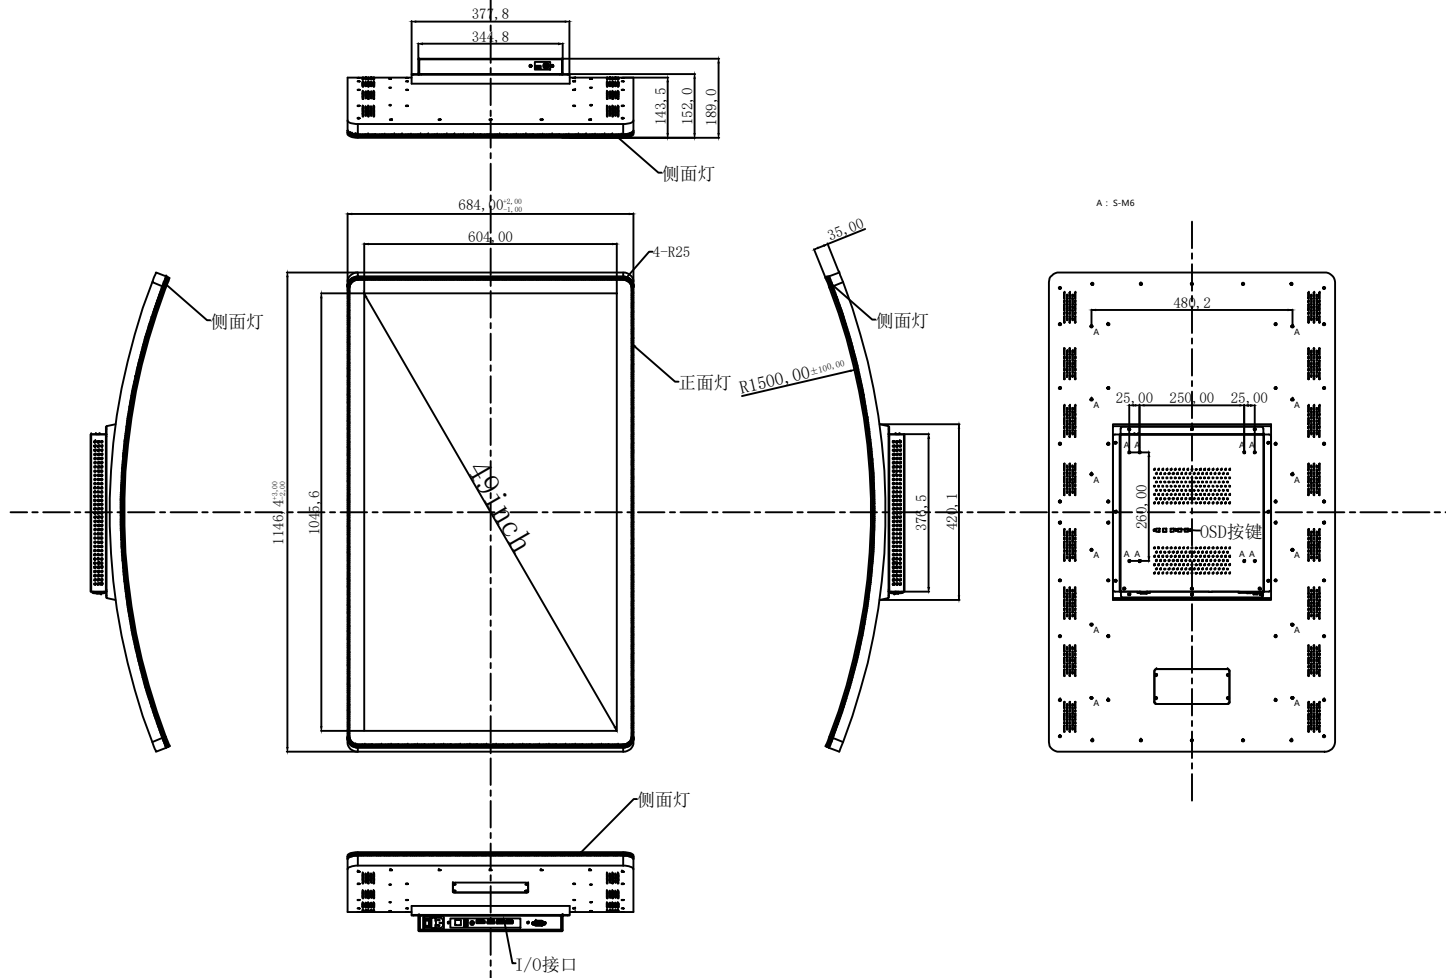

成品图

第三视角

未注明公差按±1.5mm取

REV 修改	DATE 日期	DESCRIPTION 修改内容	REVISER 修改者	NAME 品名	EDITION 版本号	PAGE 页次	APPROVED 承认
				49寸曲面触显带灯款【C型(R1500)】	A1	1/1	
				MODEL 型号			CHECK 核对
				COLOR 颜色	黑	DATE 日期	DESIGNED 制定者
						23/08/17	